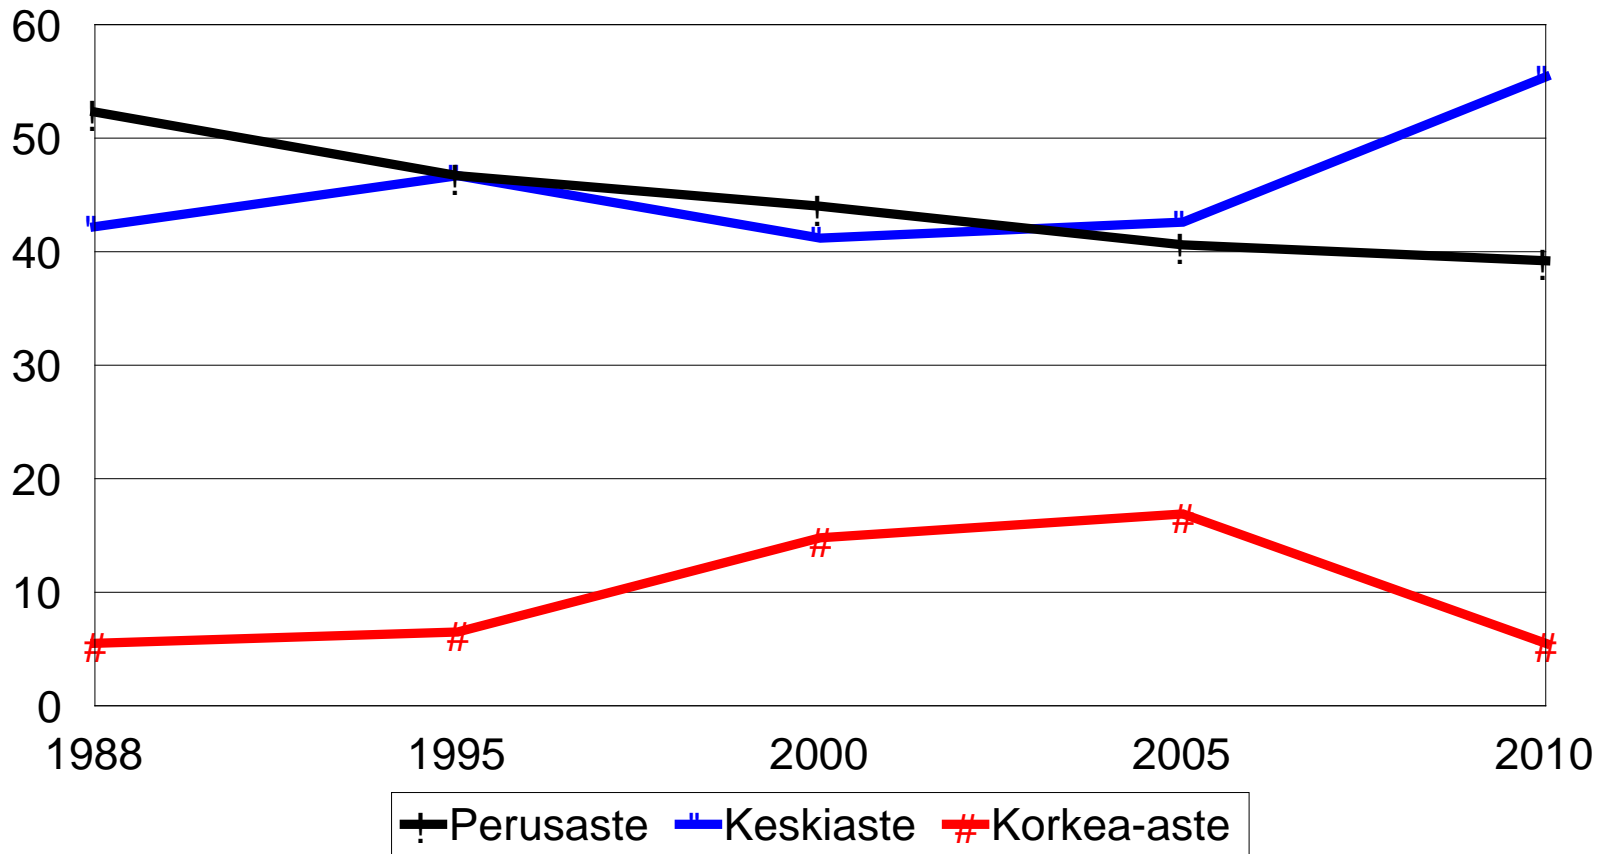

Näkövammaiset korkeakoulutetut työelämässä

Esteettä työelämään – seminaari 4.2.2014

Jyväskylässä

Koulutuspoliittinen asiantuntija Sari Kokko, Näkövammaisten
keskusliitto

(esitetyt taulukot tutkimuspäällikkö Matti Ojamo, Näkövammaisten
keskusliitto)

Koulutusastevertailu

Rekisteröidyt näkövammaiset ja koko väestö v 2005

Koulutusastevertailu

Rekisteröidyt näkövammaiset ja koko väestö v 2010

Näkövammaisten koulutusaste 1988 - 2010

Kaikki työkäiset (15 - 64v) rekisteröidyt näkövammaiset, %-osuudet

Pääasiallinen toiminta koulutusasteen mukaan Rekisteröidyt työkäiset (15 - 64v) näkövammaiset v 2010, suhteelliset (%) jakaumat