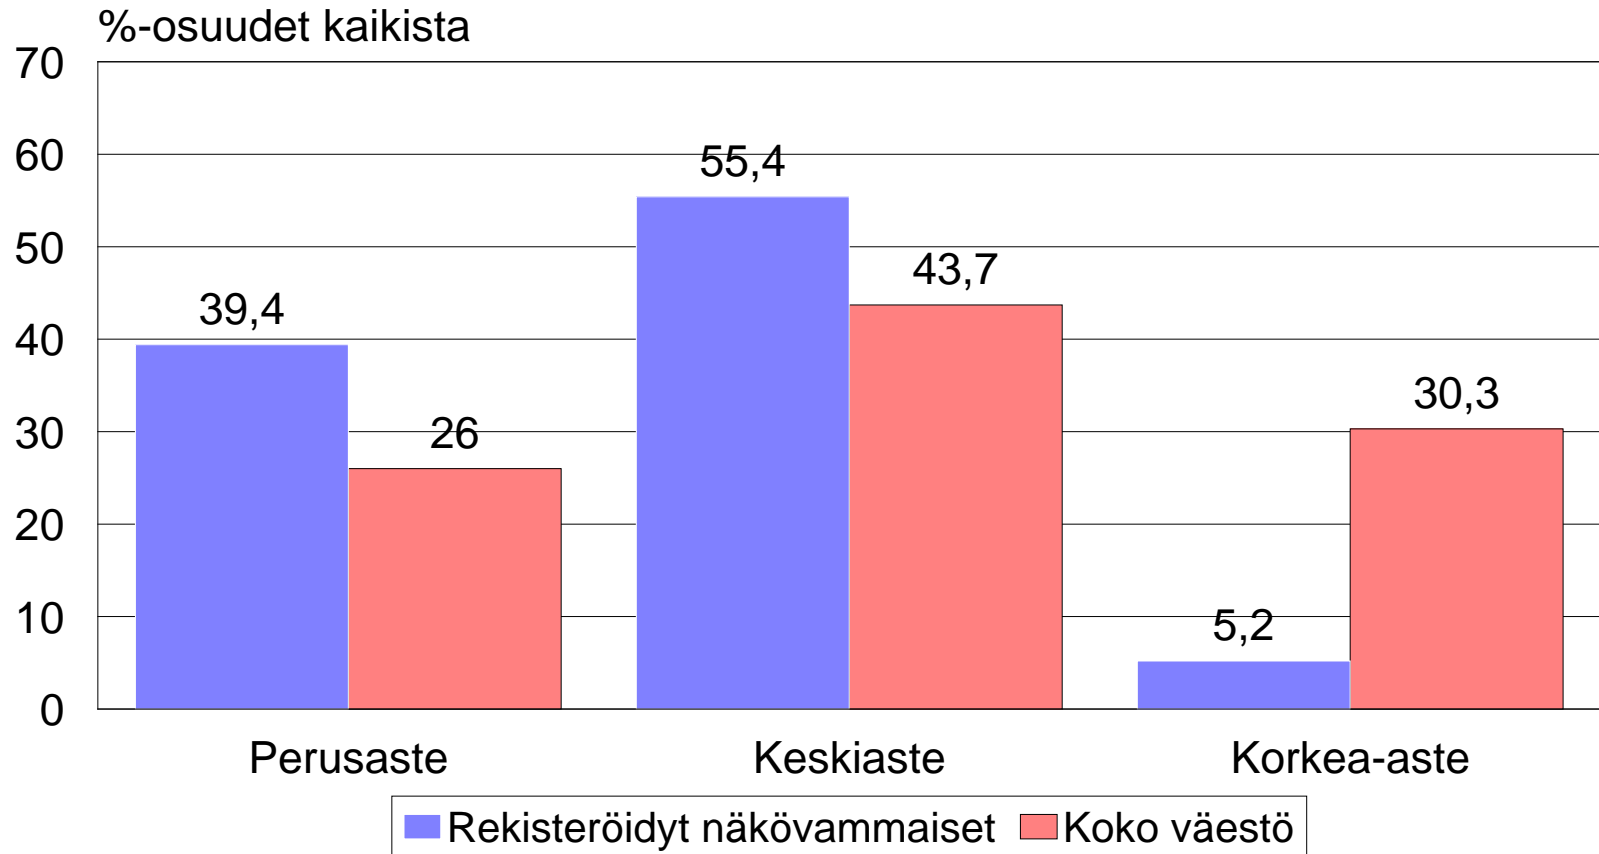

Näkövammaiset korkeakoulutetut työelämässä

Esteettä työelämään – seminaari 4.2.2014

Jyväskylässä

Koulutuspoliittinen asiantuntija Sari Kokko, Näkövammaisten
keskusliitto

(esitetyt taulukot tutkimuspäällikkö Matti Ojamo, Näkövammaisten
keskusliitto)

Koulutusastevertailu

Rekisteröidyt näkövammaiset ja koko väestö v 2005

Koulutusastevertailu

Rekisteröidyt näkövammaiset ja koko väestö v 2010

Näkövammaisten koulutusaste 1988 - 2010

Kaikki työkäiset (15 - 64v) rekisteröidyt näkövammaiset, %-osuudet