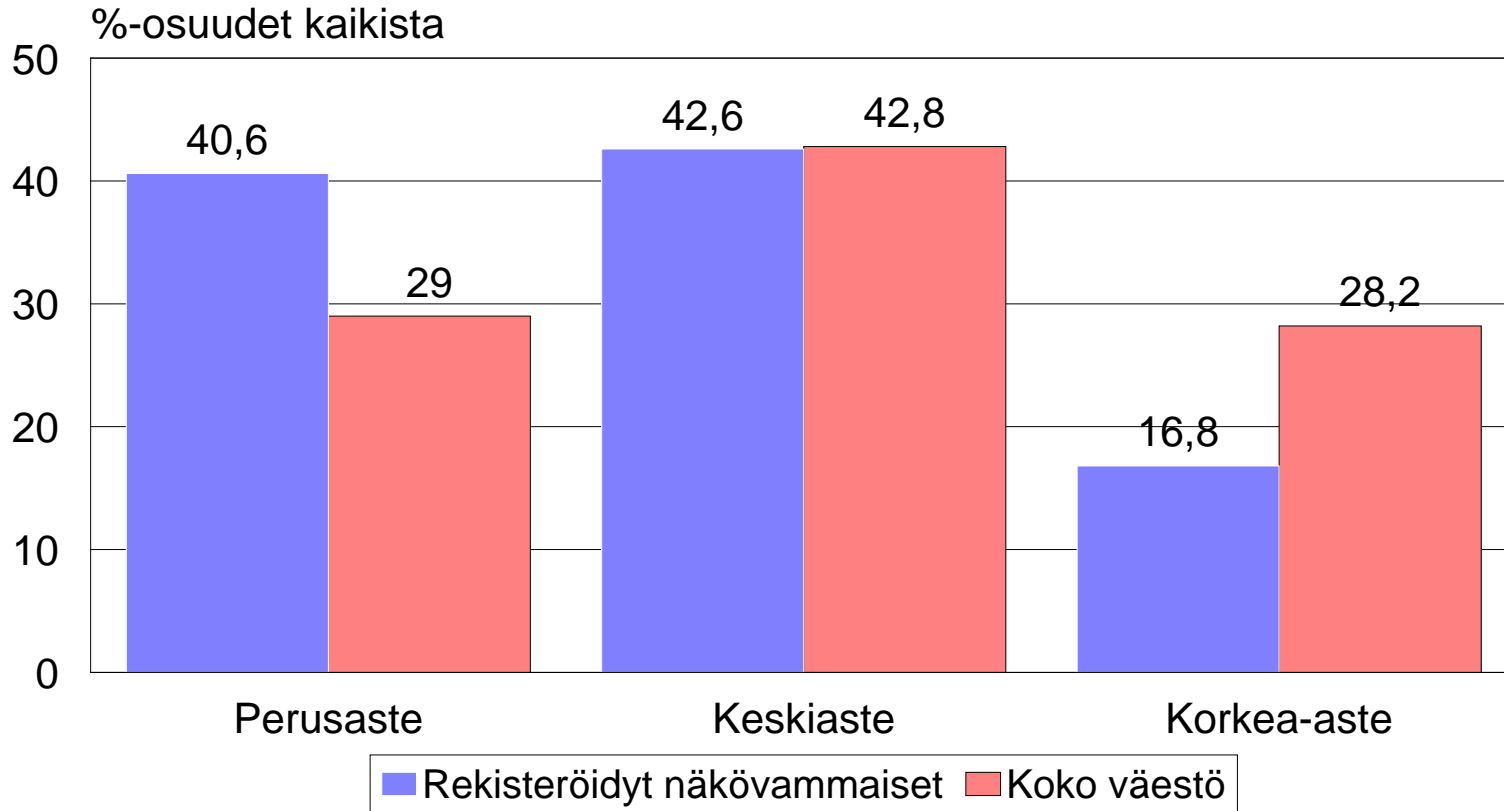

Näkövammaiset korkeakoulutetut työelämässä

Esteettä työelämään – seminaari 4.2.2014

Jyväskylässä

Koulutuspoliittinen asiantuntija Sari Kokko, Näkövammaisten
keskusliitto

(esitetyt taulukot tutkimuspäällikkö Matti Ojamo, Näkövammaisten
keskusliitto)

Koulutusastevertailu

Rekisteröidyt näkövammaiset ja koko väestö v 2005

Koulutusastevertailu

Rekisteröidyt näkövammaiset ja koko väestö v 2010

Näkövammaisten koulutusaste 1988 - 2010

Kaikki työkäiset (15 - 64v) rekisteröidyt näkövammaiset, %-osuudet